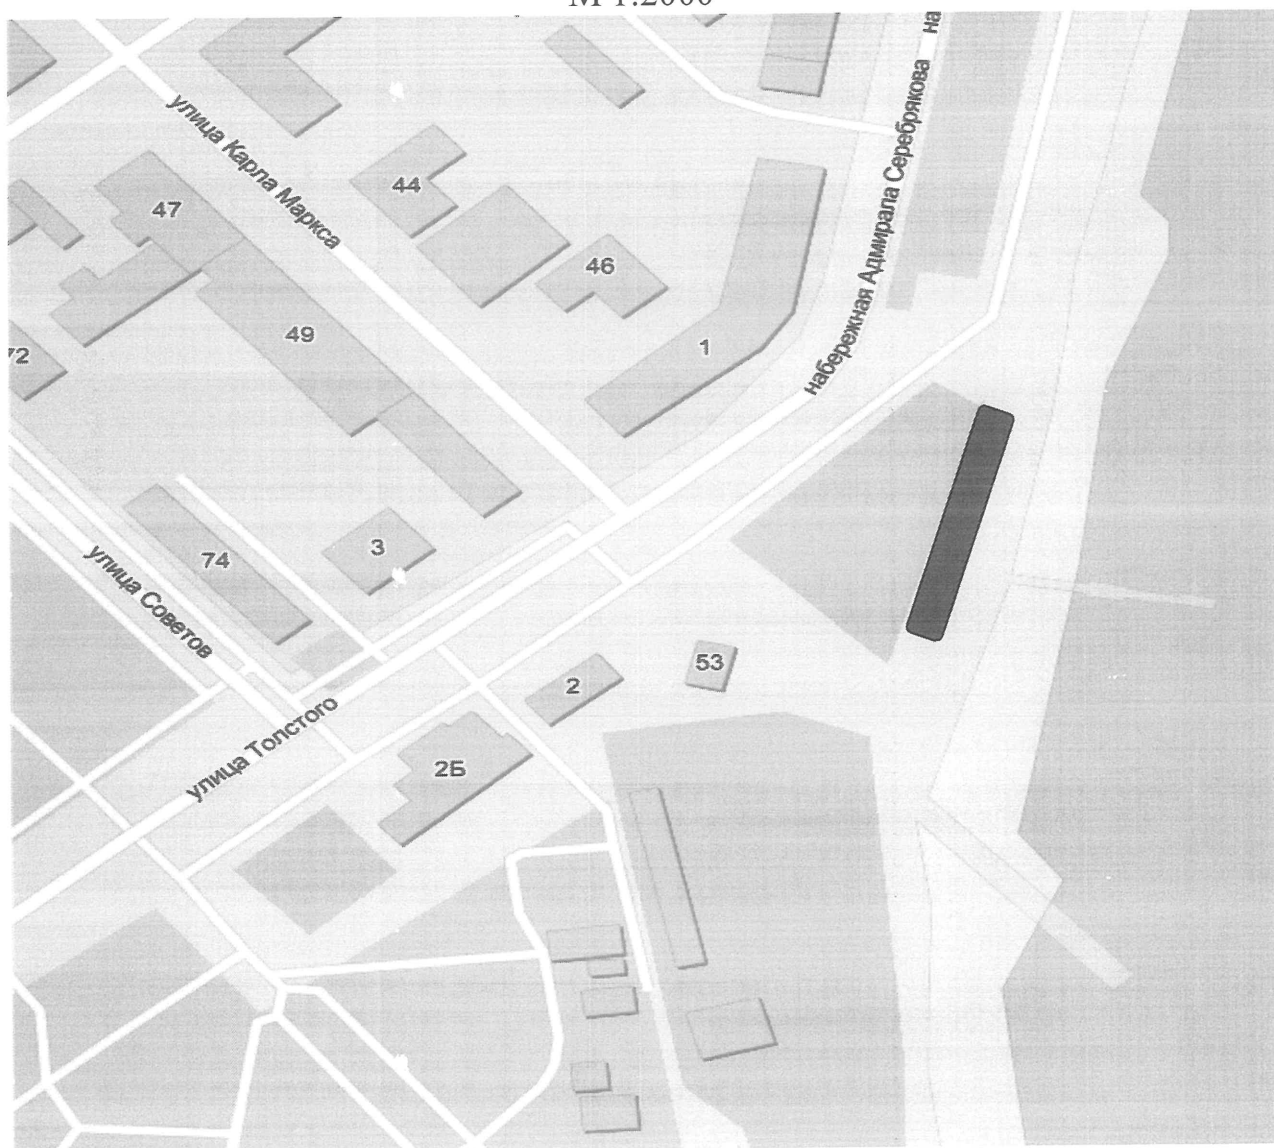

Приложение № 95
УТВЕРЖДЕНА
постановлением администрации
муниципального образования
город Новороссийск
от 13.12.2021 № 7631

Схема
размещения нестационарного объекта по оказанию услуг на земельных
участках, находящихся в муниципальной собственности,
на территории муниципального образования город Новороссийск,
по оказанию услуг общественного питания – площадка при стационарном
предприятии общественного питания по адресу
г. Новороссийск, Набережная имени Адмирала Серебрякова, 29
М 1:2000

Начальник управления
архитектуры и градостроительства

А.В. Абрамов