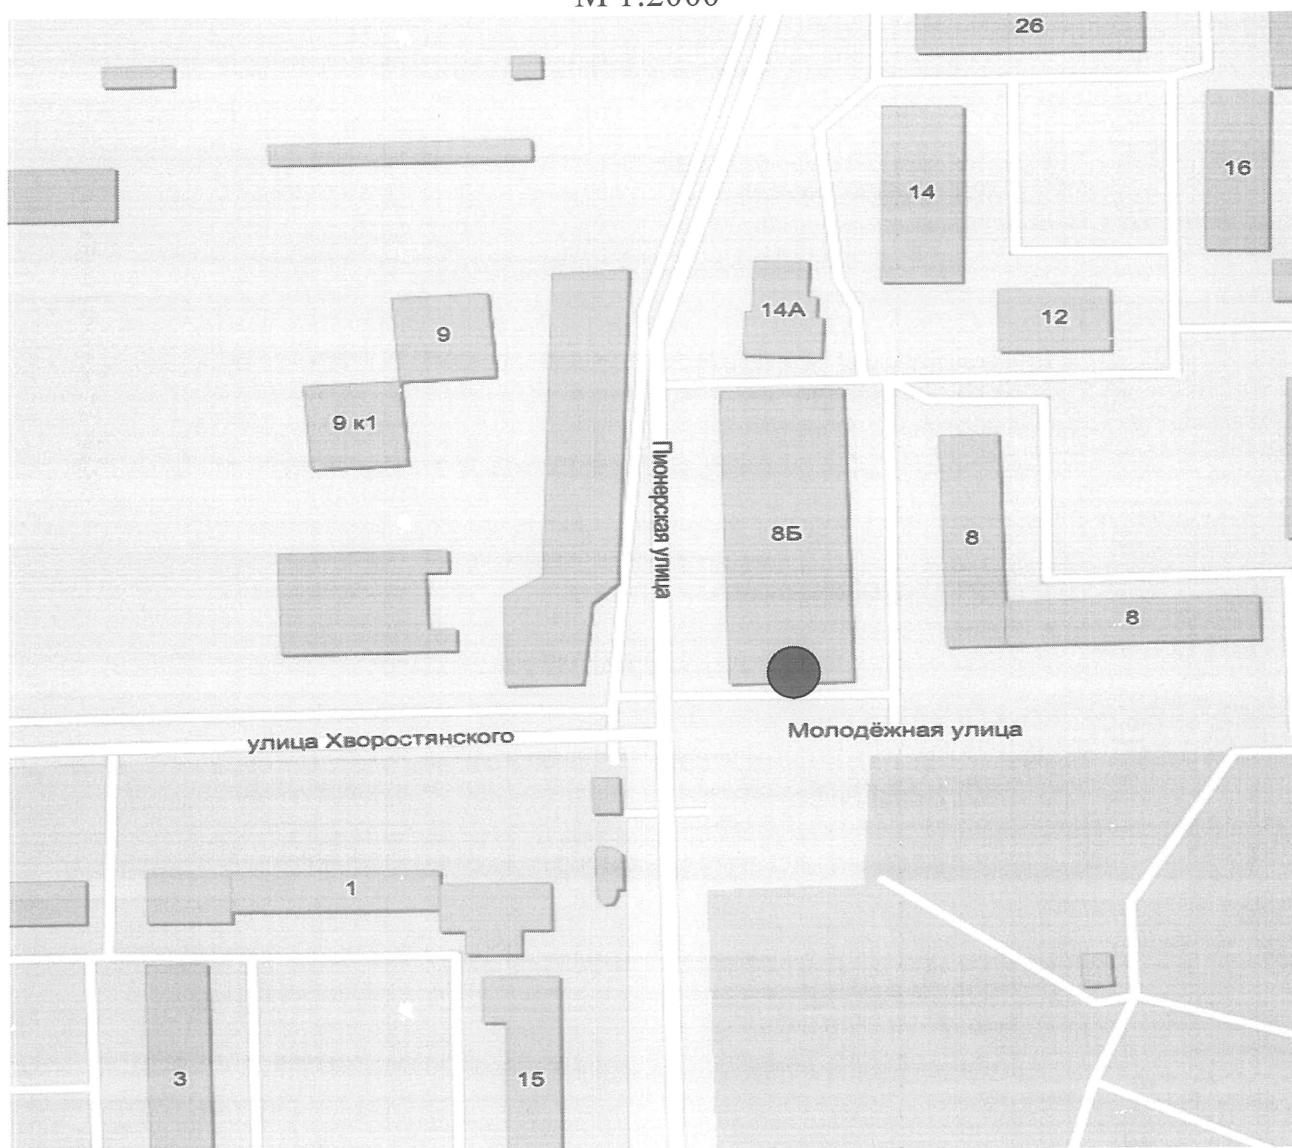

М 1:2000

Начальник управления
архитектуры и градостроительства

А.В. Абрамов

Приложение № 92
УТВЕРЖДЕНА
постановлением администрации
муниципального образования
город Новороссийск
от 13.12.2021 № 7631

Схема
размещения нестационарного объекта по оказанию услуг на земельных
участках, находящихся в муниципальной собственности,
на территории муниципального образования город Новороссийск,
по оказанию услуг общественного питания – площадка при стационарном
предприятии общественного питания по адресу
г. Новороссийск, ул. Молодежная, 8Б
М 1:2000