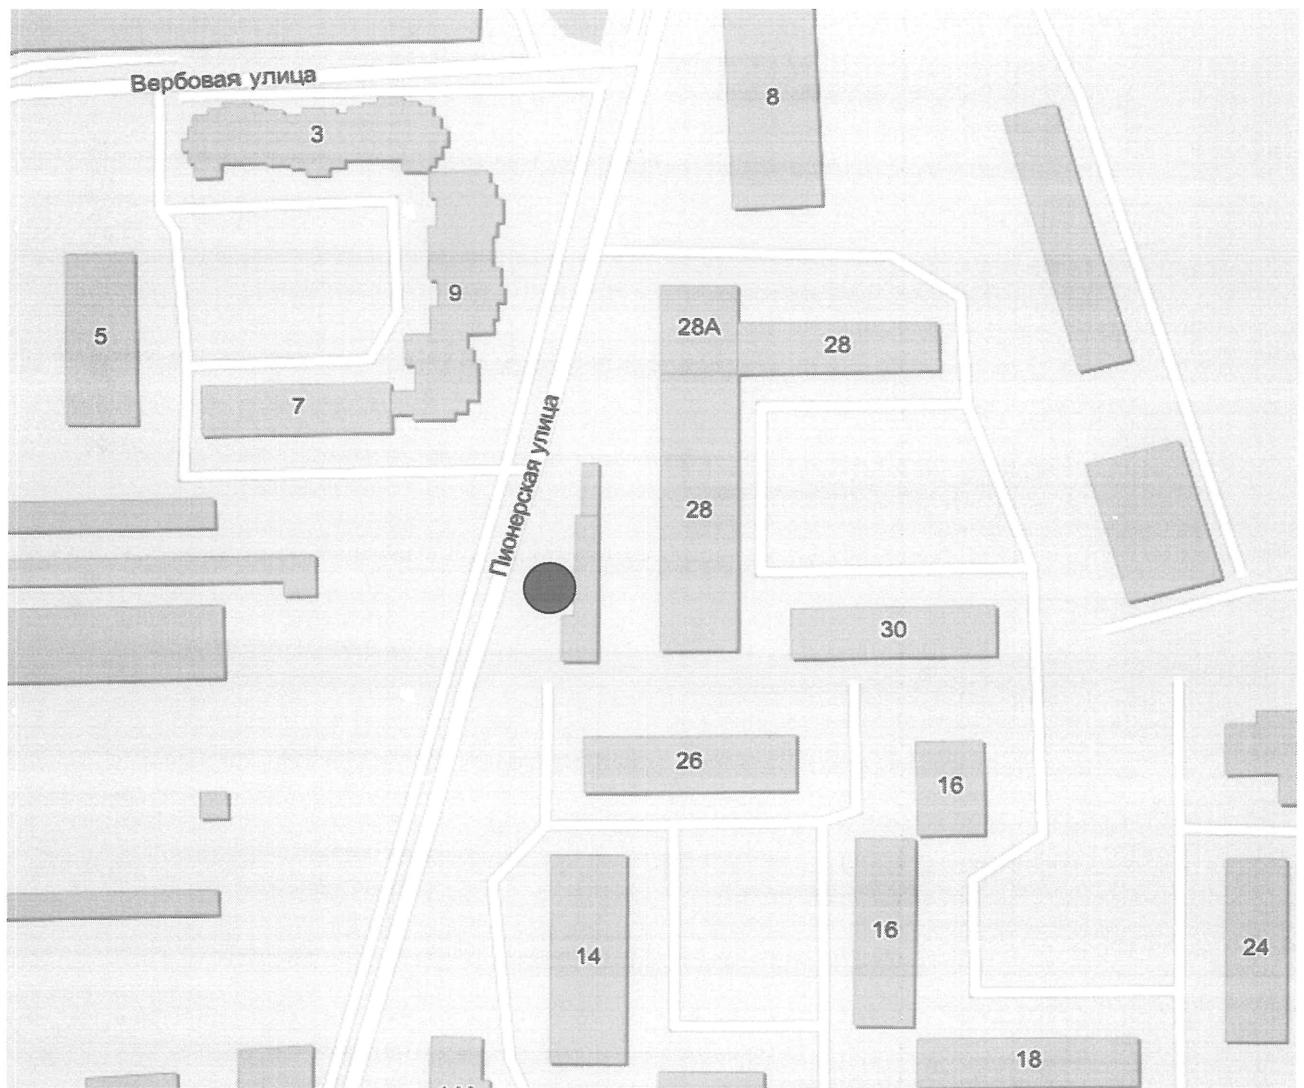

Начальник управления
архитектуры и градостроительства

А.В. Абрамов

Приложение № 104
УТВЕРЖДЕНА
постановлением администрации
муниципального образования
город Новороссийск
от 13.12.2021 № 4631

Схема
размещения нестационарного объекта по оказанию услуг на земельных
участках, находящихся в муниципальной собственности,
на территории муниципального образования город Новороссийск,
по оказанию услуг общественного питания – площадка при стационарном
предприятии общественного питания по адресу
г. Новороссийск, ул. Молодежная, 28
М 1:2000