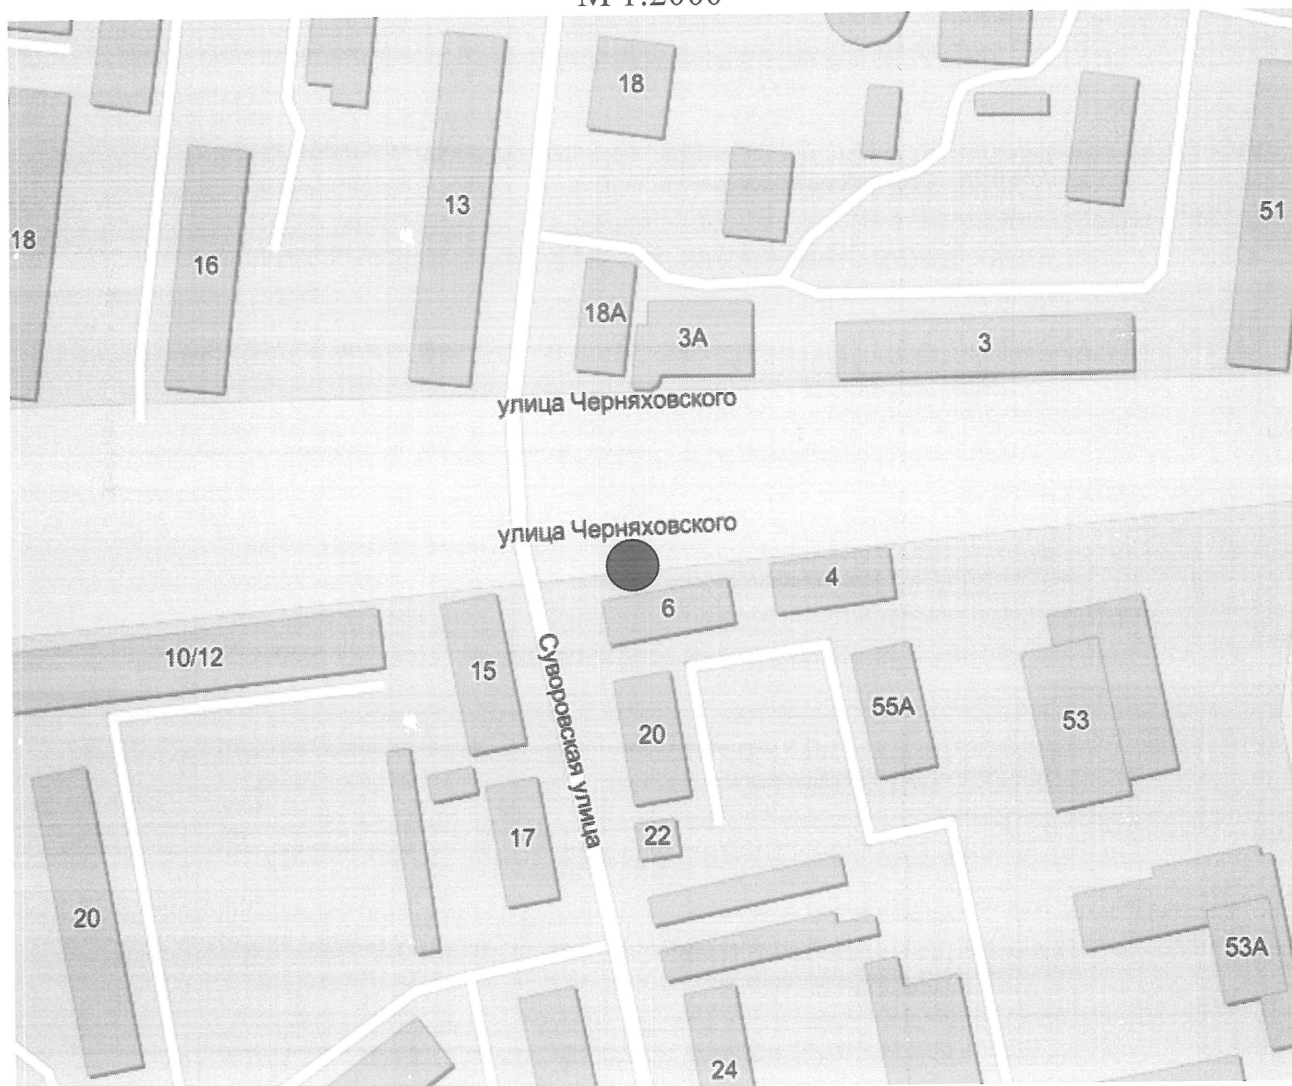

Приложение № 93
УТВЕРЖДЕНА
постановлением администрации
муниципального образования
город Новороссийск
от 13.12.2021 № 7631

Схема
размещения нестационарного объекта по оказанию услуг на земельных
участках, находящихся в муниципальной собственности,
на территории муниципального образования город Новороссийск,
по оказанию услуг общественного питания – площадка при стационарном
предприятии общественного питания по адресу
г. Новороссийск, ул. Черняховского, 6
М 1:2000

Начальник управления
архитектуры и градостроительства

А.В. Абрамов