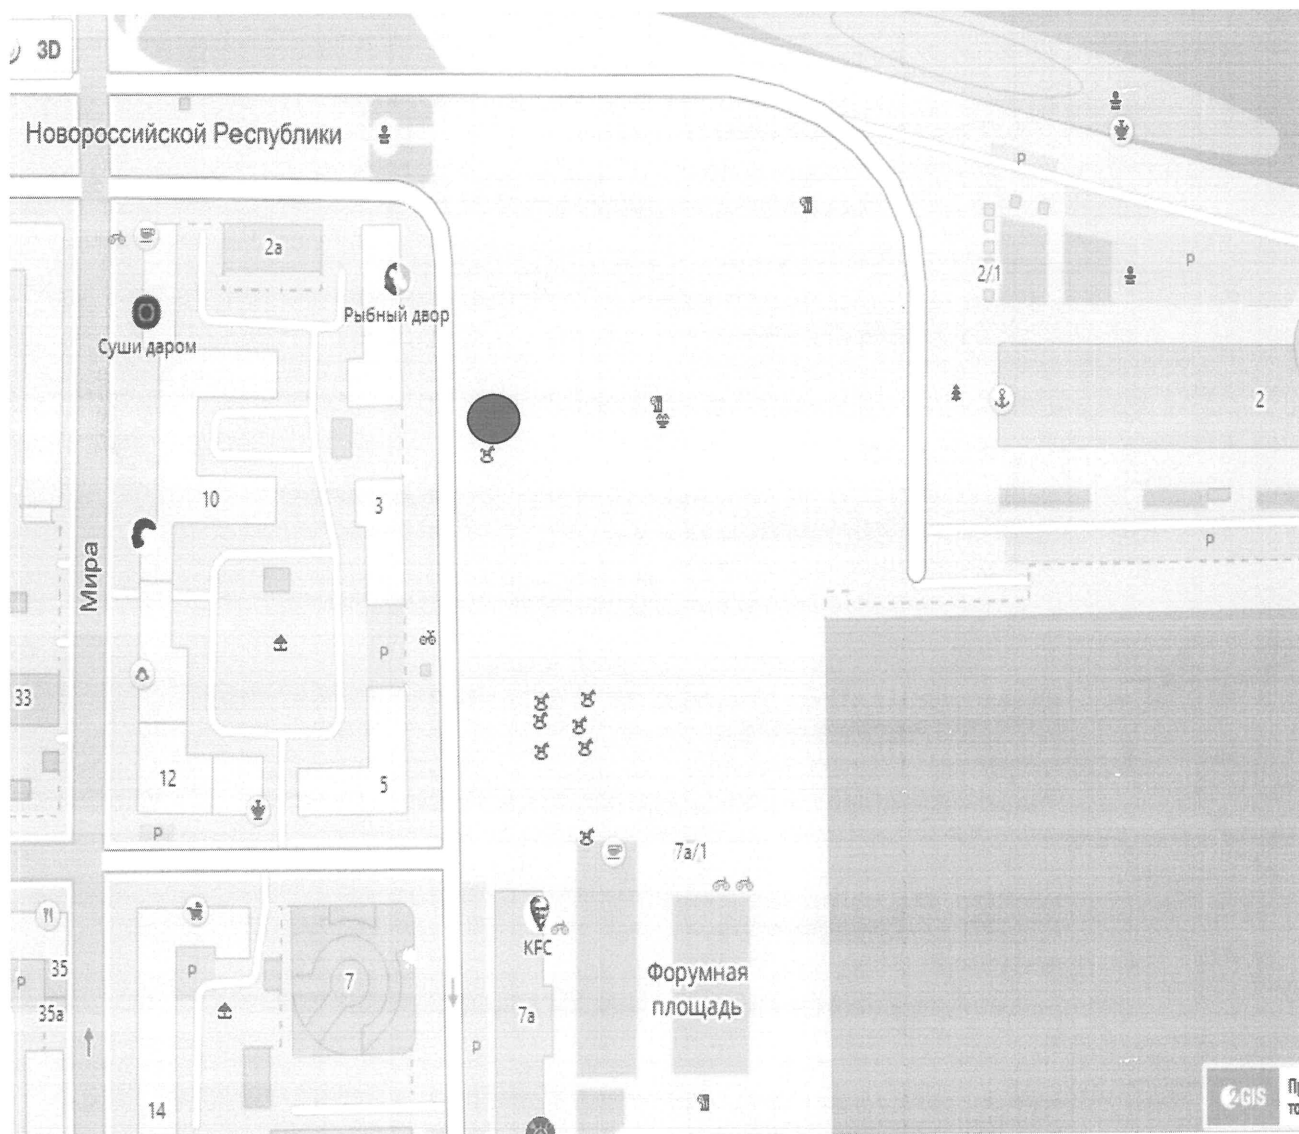

Приложение № 100
УТВЕРЖДЕНА
постановлением администрации
муниципального образования
город Новороссийск
от 13.12.2021 № 7631

Схема
размещения нестационарного объекта по оказанию услуг на земельных
участках, находящихся в муниципальной собственности,
на территории муниципального образования город Новороссийск,
по оказанию услуг фотографии (вендинговый аппарат)
г. Новороссийск, Набережная имени Адмирала Серебрякова,
район дома № 1-3
М 1:2000

Начальник управления
архитектуры и градостроительства

А.В. Абрамов