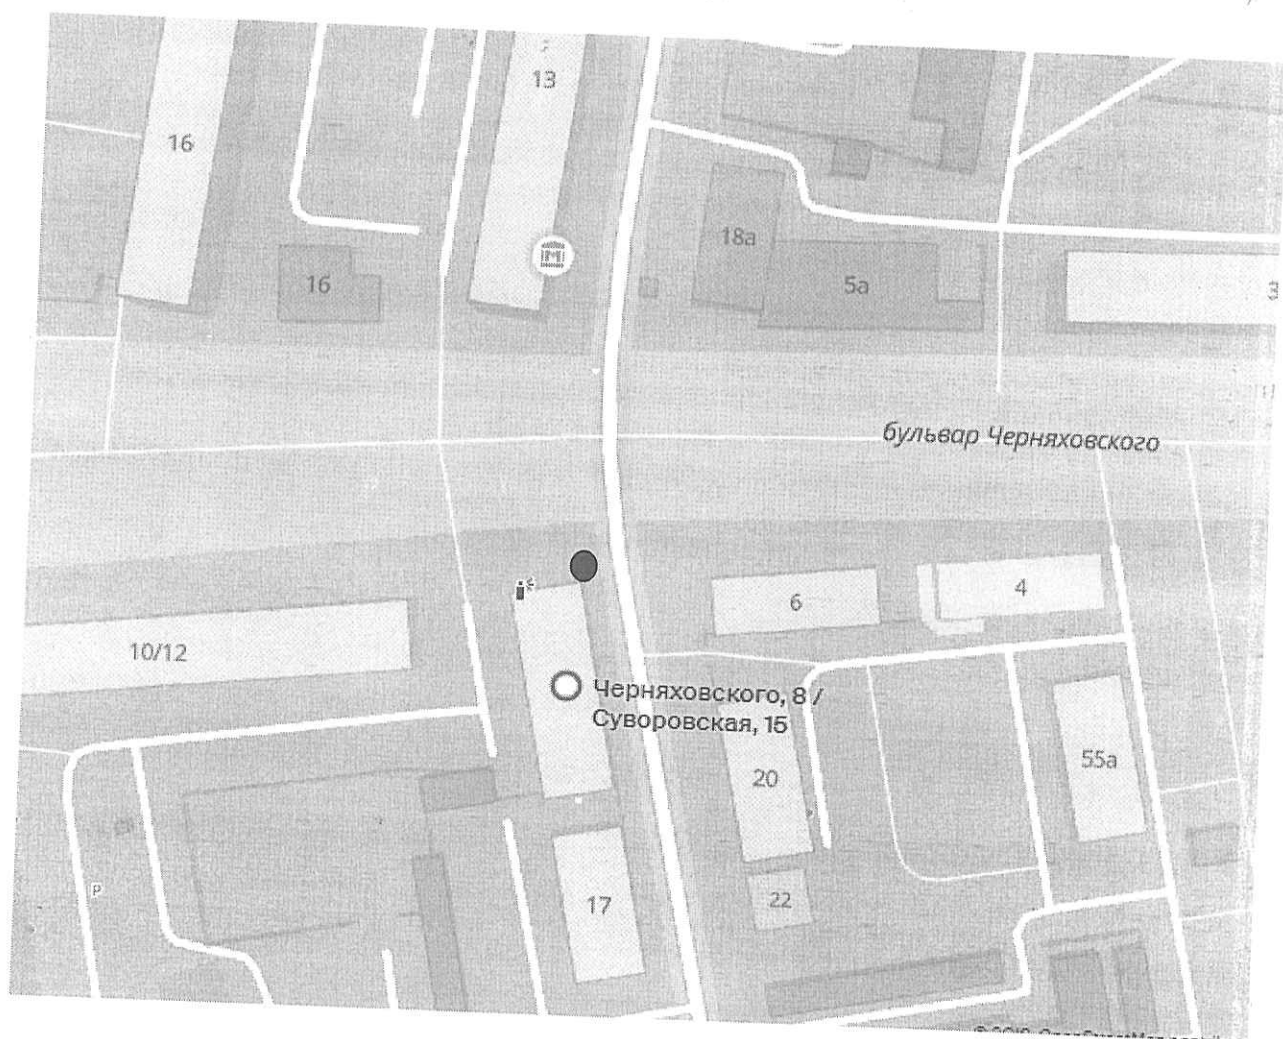

Приложение № 80
УТВЕРЖДЕНА
постановлением администрации
муниципального образования
город Новороссийск

от 19.04.2021 № 2310

Схема
размещения нестационарных объектов по оказанию услуг на земельных участках,
находящихся в муниципальной собственности, на территории муниципального
образования город Новороссийск по размещению объекта по предоставлению услуг
общественного питания (для размещения посадочных мест вне стационарного объекта)
г. Новороссийск, ул. Суворовская, 15
М 1:5000

Заместитель начальника управления
архитектуры и градостроительства

Л.А. Пиотровская