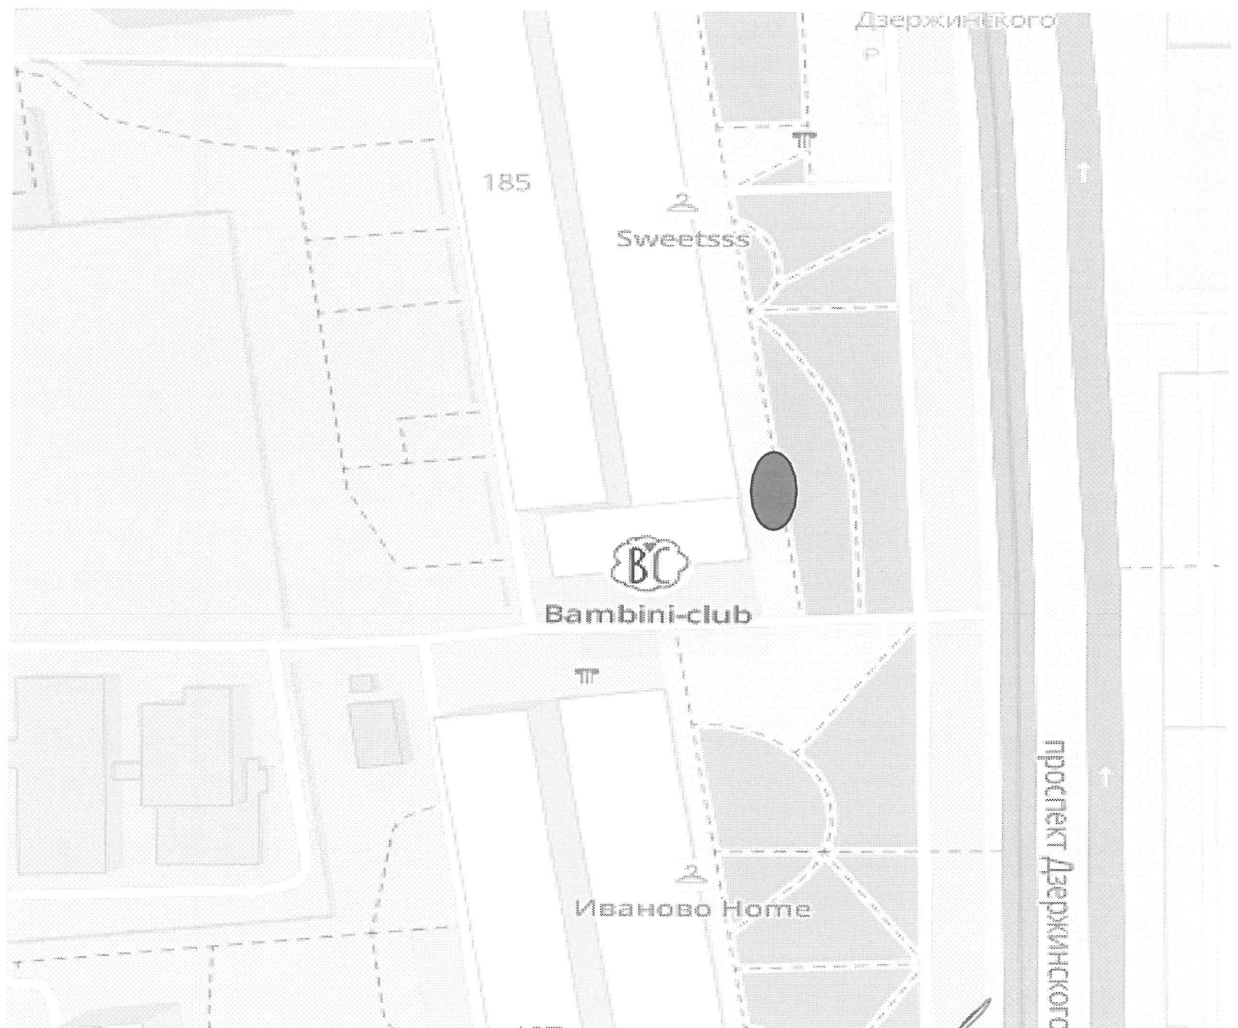

Приложение № 86
УТВЕРЖДЕНА
постановлением администрации
муниципального образования
город Новороссийск
от 30.06.2021 № 3860

Схема
размещения нестационарных торговых объектов на земельных участках,
находящихся в муниципальной собственности, на территории
муниципального образования город Новороссийск
по размещению объекта по предоставлению услуг общественного питания
(для размещения посадочных мест вне стационарного объекта)
г. Новороссийск, пр. Дзержинского, 185
М 1:2000

Начальник управления
архитектуры и градостроительства

А.В. Абрамов