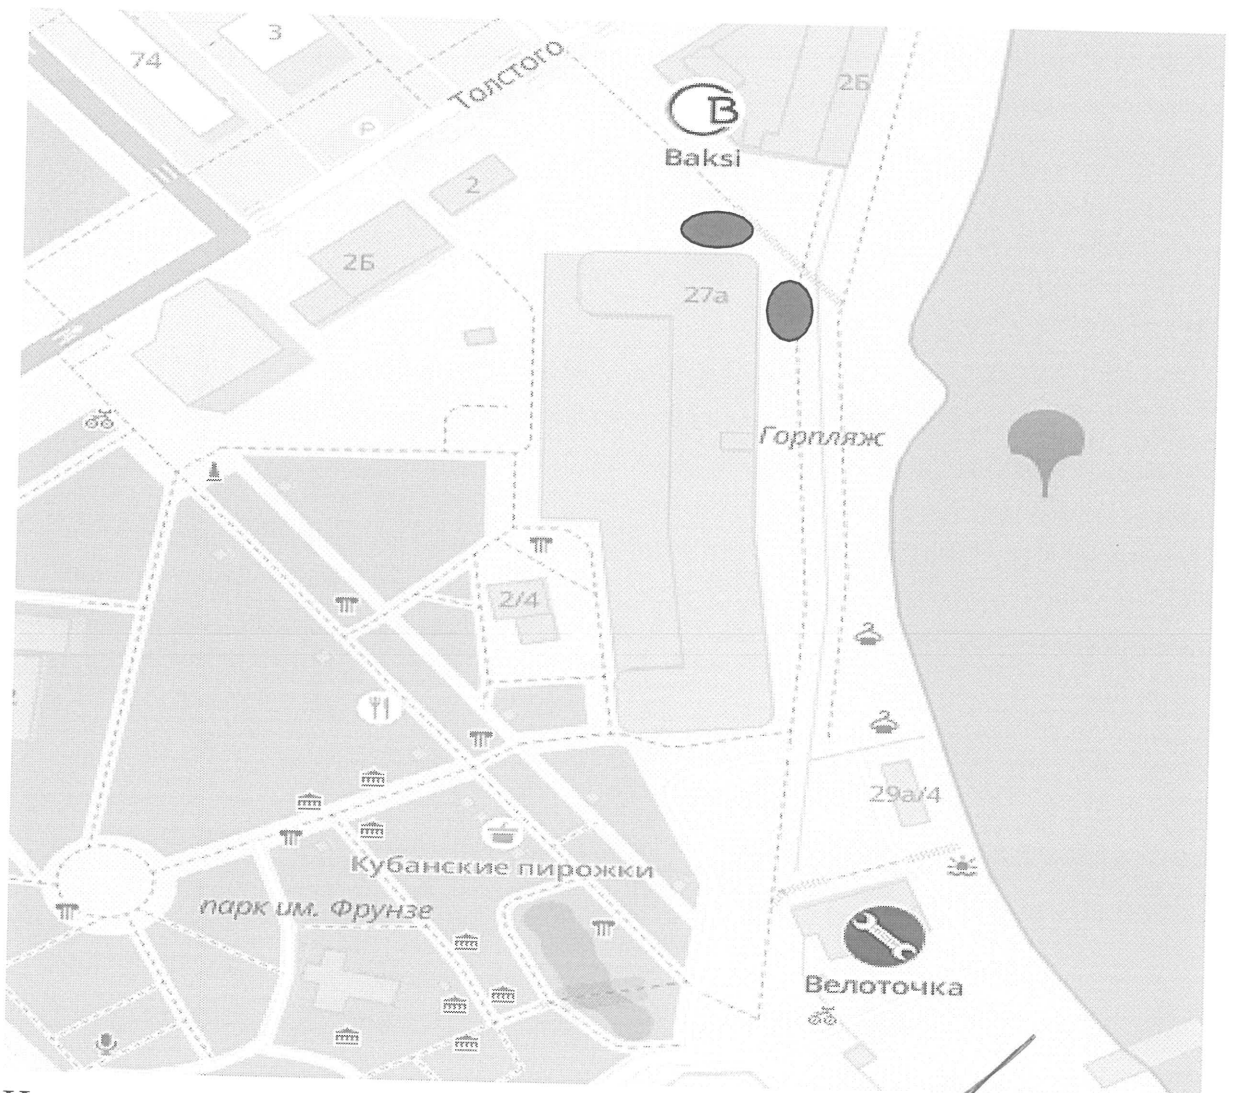

М 1:2000

Начальник управления
архитектуры и градостроительства

 А.В. Абрамов

Приложение № 89
УТВЕРЖДЕНА
постановлением администрации
муниципального образования
город Новороссийск
от 30.06.2021 № 3860

Схема
размещения нестационарных торговых объектов на земельных участках,
находящихся в муниципальной собственности, на территории
муниципального образования город Новороссийск
по размещению объекта по предоставлению услуг общественного питания
(для размещения посадочных мест вне стационарного объекта)
г. Новороссийск, Набережная имени Адмирала Серебрякова, 27а
М 1:2000