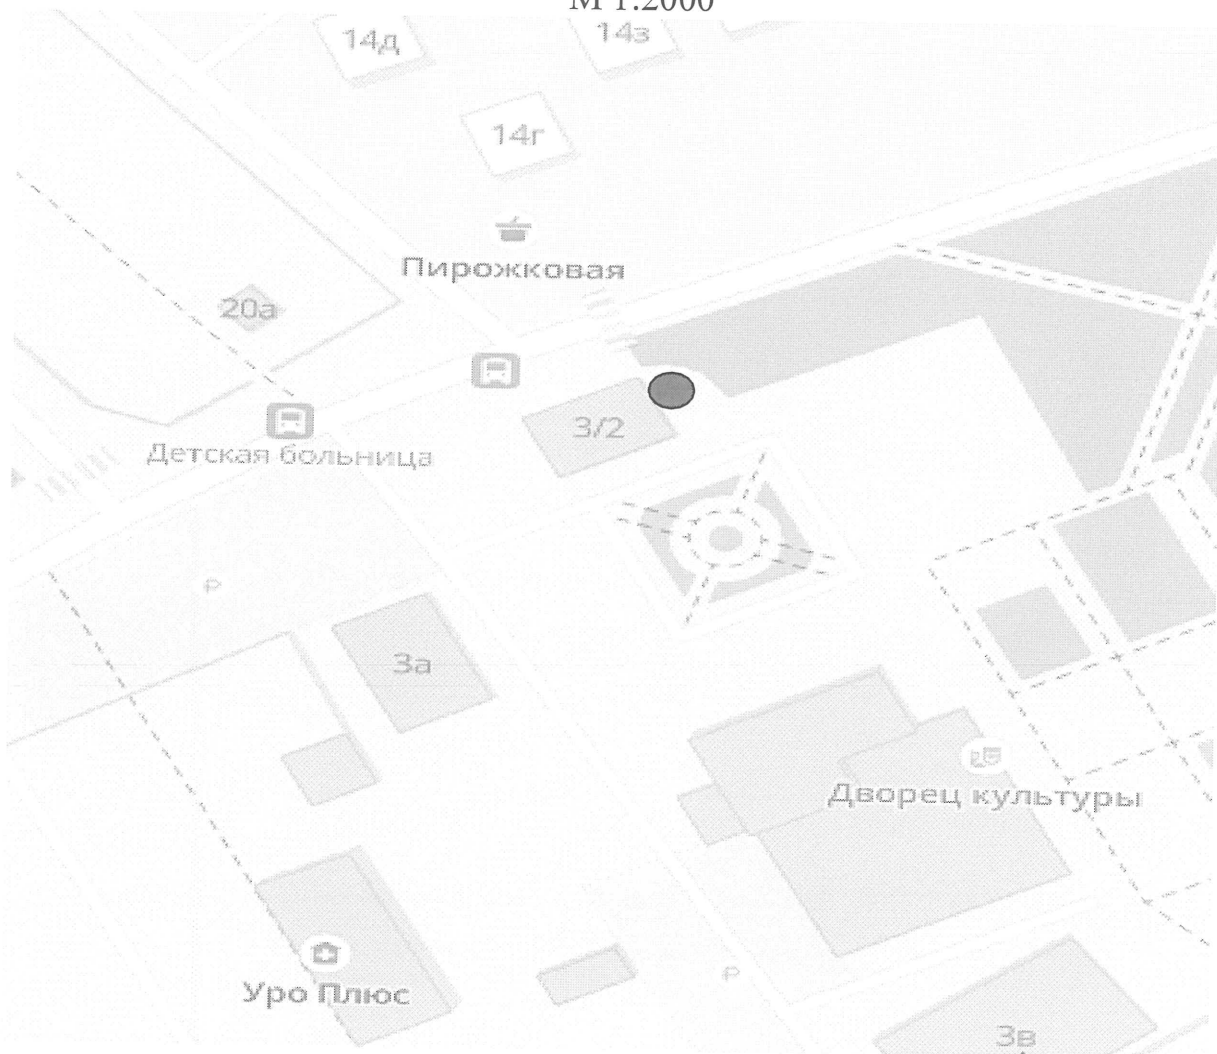

Приложение № 88
УТВЕРЖДЕНА
постановлением администрации
муниципального образования
город Новороссийск
от 30.06.2021 № 3860

Схема
размещения нестационарных торговых объектов на земельных участках,
находящихся в муниципальной собственности, на территории
муниципального образования город Новороссийск
по размещению объекта по предоставлению услуг общественного питания
(для размещения посадочных мест вне стационарного объекта)
г. Новороссийск, с. Мысхако, ул. Новороссийская, 3/2

М 1:2000

Начальник управления
архитектуры и градостроительства

А.В. Абрамов