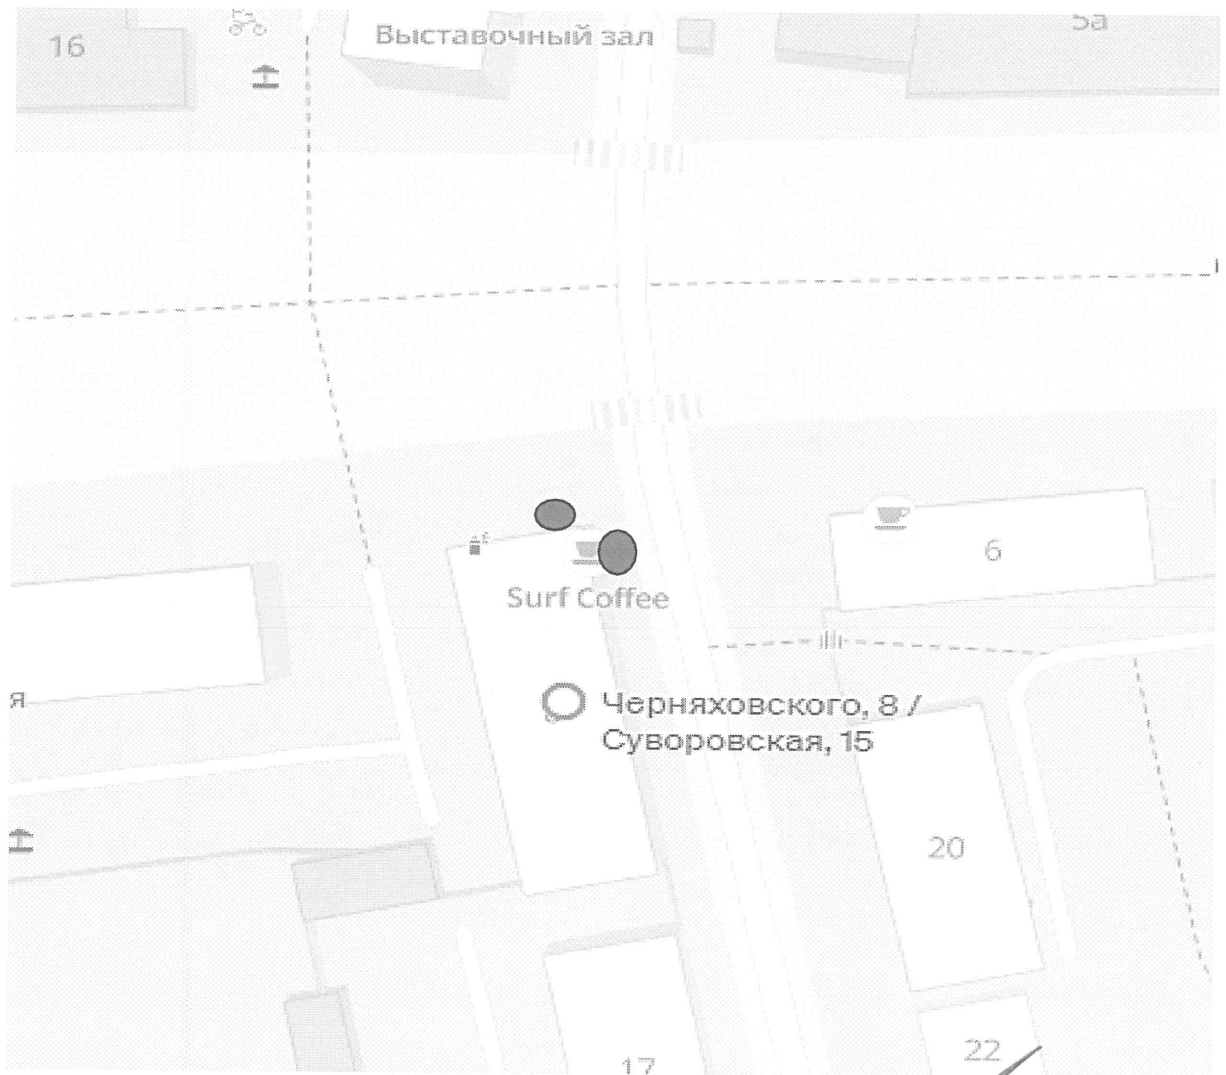

Приложение № 80
УТВЕРЖДЕНА
постановлением администрации
муниципального образования
город Новороссийск
от 30.06.2021 № 3860

Схема
размещения нестационарных объектов по оказанию услуг на земельных
участках, находящихся в муниципальной собственности, на территории
муниципального образования город Новороссийск по размещению объекта
по предоставлению услуг общественного питания (для размещения
посадочных мест вне стационарного объекта)
г. Новороссийск, ул. Суворовская, 15
М 1:5000

Начальник управления
архитектуры и градостроительства

А.В. Абрамов